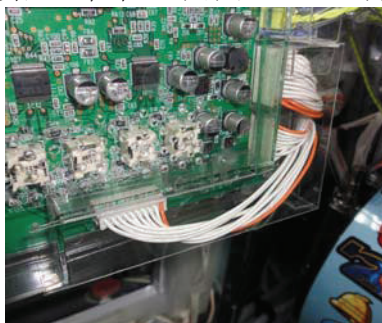

M K P 5 0 J

今般、三洋のスロット台にてサブ基板側面のコネクタを狙うショートゴトが横行しています。MKP50Jは簡単に取り付けでき、該当箇所へのゴト器具の接触を未然に防ぐ対策部品です。

対応機種 パチスロ戦国嵐・パチスロ海物語ミラクルマリン
パチスロ大工の源さん～いくぜっ！炎の源祭編～・パチスロ聖闘士星矢
パチスロ大海物語 with T-ARA 「MKP50J(2)」で対応
パチスロ聖闘士星矢 黄金激闘編 「MKP50J(2)」で対応
パチスロ サイボーグ009 「MKP50J(2)」で対応

取付方法 所定の位置に両面テープで貼り付けます。

ピアノ線等の器具の接触を遮断します。

関連商品 電源BOX上部カバー
MKP50

通信線の保護
MKH51+MKP52 (Dセット)

注意事項 今後発売される全ての機種に対応できるとは限りません。

公安委員会届出済み (受理されない地域もあります。事前に販売会社に御確認して下さい)

■お問い合わせは■

有限会社CISコーポレーション