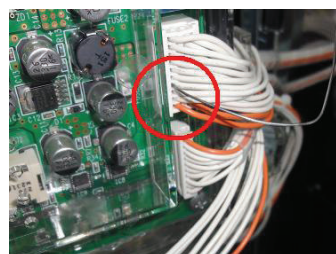

M K P 5 0 J

今般、三洋のスロット台にてサブ基板側面のコネクタを狙うショートゴトが横行しています。MKP50Jは簡単に取り付けでき、該当箇所へのゴト器具の接触を未然に防ぐ対策部品です。

対応機種 パチスロ戦国嵐・パチスロ海物語ミラクルマリン
パチスロ大工の源さん～いくぜっ！炎の源祭編～・パチスロ聖闘士星矢
パチスロ大海物語 with T-ARA 「MKP50J(2)」で対応
パチスロ聖闘士星矢 黄金激闘編 「MKP50J(2)」で対応
パチスロ サイボーグ009 「MKP50J(2)」で対応

取付方法 所定の位置に両面テープで貼り付けます。

ピアノ線等の器具の接触を遮断します。

関連商品 電源BOX上部カバー
MKP50

通信線の保護
MKH51+MKP52 (Dセット)

注意事項 今後発売される全ての機種に対応できるとは限りません。

公安委員会届出済み (受理されない地域もあります。事前に販売会社に御確認して下さい)

■お問い合わせは■

有限会社CISコーポレーション