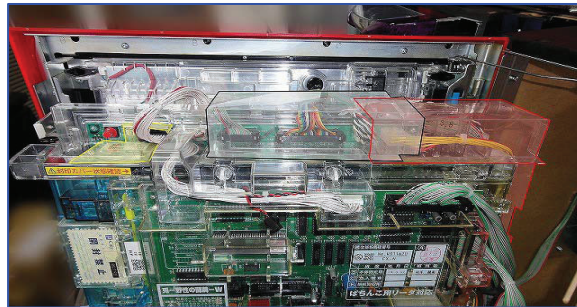

ニューギン「花の慶次～これより我ら修羅に入る～」等 ゴト器具挿入防止

超ローコスト対策部品

MKP55

MKP55 3種1組

今般、ニューギンの「花の慶次～天に愛されし漢～」等の現行筐体機でもART関連のゴト目的と思われる痕跡が発見されています。MKP55はサブ基板付近のコネクターや通気口等から通信線や共通線に接触する経路を遮断する対策部品です。

対応機種 パチスロ 三国志、パチスロ サムライチャンプルー流転輪廻
パチスロ湘南純愛組！、花の慶次～これより我ら修羅に入る～
PROJECT ARMS、Persona4 The SLOT、花の慶次～天に愛されし漢～
兔一野性の闘牌一、真田純勇士すぺしゃる、天誅～Deadly Blow～

取付方法 サブ基板上部付近の所定の位置に両面テープで固定します。

特長 通信線や共通線に接触する経路を遮断します。

←通信線付近

共通線付近→

公安委員会届出済み ※同様のゴト行為すべてに対応できる訳ではありません。
(一部届出書類が受理されない地域もあります。事前に販売会社に御確認して下さい。)

■お問い合わせは■

有限会社CISCOレーション

セキュリティー事業部