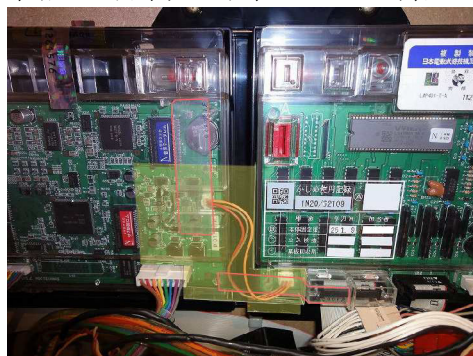

## ネット現行筐体 サブ基板・通信線防護カバー MKP57

MKP57

付属品  
透明封印シール (2枚)

ネットの新筐体機「十字架2」にて主基板とサブ基板間の通信線において、ショートや交換・継ぎ足しされる可能性があります。「MKP57」は通信線が抜けないように固定し。付属の連番封印シールにより、店内管理にも対処できるローコスト対策部品です。

対応機種 「十字架2」

取付方法 所定の位置に固定し付属の封印シールを貼ります。