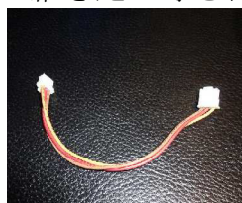

特長 通信ケーブルの交換・継ぎ足し等されないようカバーで防護し封印シールで管理します