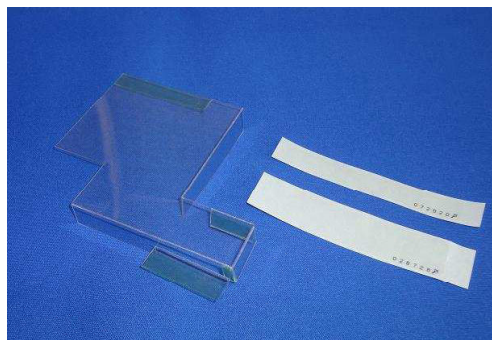

## ネット現行筐体 サブ基板・通信線防護カバー MKP57

MKP57

付属品  
透明封印シール (2枚)

ネットの新筐体機「十字架2」にて主基板とサブ基板間の通信線において、ショートや交換・継ぎ足しされる可能性があります。「MKP57」は通信線が抜けないように固定し。付属の連番封印シールにより、店内管理にも対処できるローコスト対策部品です。

対応機種 「十字架2」

取付方法 所定の位置に固定し付属の封印シールを貼ります。