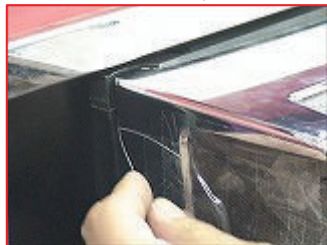

「スーパービンゴネオ」等 ベルコ・ヤマ ゴト器具挿入防止

超ローコスト対策部品

M K P 6 0

M K P 6 0
2種1組

今般、ベルコの「スーパービンゴネオ」等の現行筐体機でもART関連のゴト目的で器具を挿入される恐れがあります。「MKP60」は筐体上部からの挿入経路を遮断する対策部品です。

対応機種 スーパービンゴネオ シリーズ
トラッド トラッド480
鬼浜爆走紅蓮隊～友情挽歌編～

取付方法 筐体上部の左右に所定の位置に両面テープで固定します。

特長 ピアノ線やセル等が挿入可能な経路を遮断します。

公安委員会届出済み ※同様のゴト行為すべてに対応できる訳ではありません。
(一部届出書類が受理されない地域もあります。事前に販売会社に御確認して下さい。)

■お問い合わせは■

有限会社CISコーポレーション

セキュリティ事業部

TEL 03-5943-5522

FAX 03-5943-5599