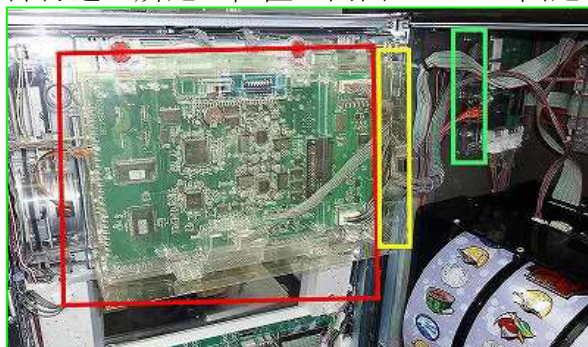

ベルコ「鬼浜爆走紅蓮隊～友情挽歌編～」等 ゴト器具挿入防止

超ローコスト対策部品

M K P 6 1

M K P 6 1

3種1組

今般、ベルコの「鬼浜爆走紅蓮隊～友情挽歌編～」等の現行筐体機でもART関連のゴト目的で器具を挿入される恐れがあります。MKP61はサブ基板付近のコネクターや通気口等から通信線や共通線に接触する経路を遮断する対策部品です。

対応機種 鬼浜爆走紅蓮隊～友情挽歌編～

取付方法 サブ基板上部付近の所定の位置に両面テープで固定します。

特長 通信線や共通線に接触する経路を遮断します。

←サブ基板

中継基板→

関連商品

M K P 6 0

筐体内への異物挿入対策

公安委員会届出済み ※同様のゴト行為すべてに対応できる訳ではありません。

(一部届出書類が受理されない地域もあります。事前に販売会社に御確認して下さい。)