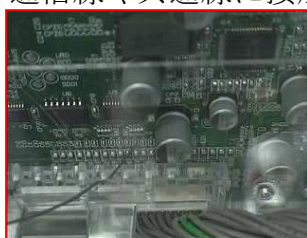

ベルコ「鬼浜爆走紅蓮隊～友情挽歌編～」等 ゴト器具挿入防止

超ローコスト対策部品

M K P 6 1

M K P 6 1

3種1組

今般、ベルコの「鬼浜爆走紅蓮隊～友情挽歌編～」等の現行筐体機でもART関連のゴト目的で器具を挿入される恐れがあります。MKP61はサブ基板付近のコネクターや通気口等から通信線や共通線に接触する経路を遮断する対策部品です。

対応機種 鬼浜爆走紅蓮隊～友情挽歌編～

取付方法 サブ基板上部付近の所定の位置に両面テープで固定します。

特長 通信線や共通線に接触する経路を遮断します。

←サブ基板

中継基板→

関連商品

M K P 6 0

筐体内への異物挿入対策

公安委員会届出済み ※同様のゴト行為すべてに対応できる訳ではありません。

(一部届出書類が受理されない地域もあります。事前に販売会社に御確認して下さい。)