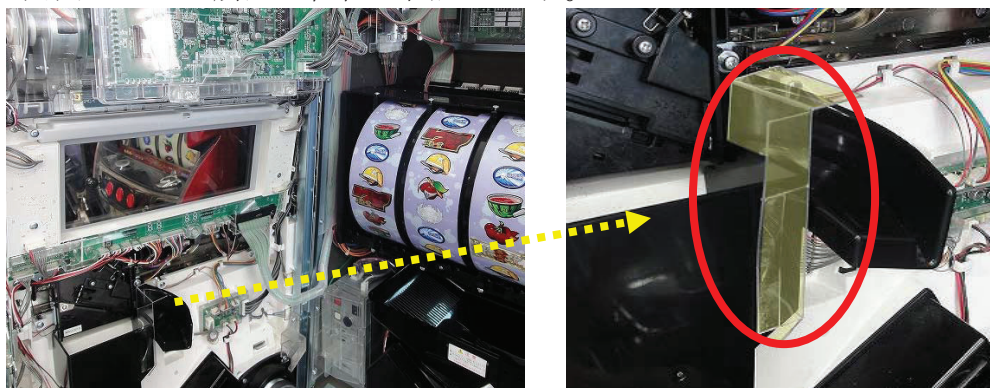

ベルコ・ヤマ用 コイン返却ゴト

超ローコスト不正対策部品

M K P 6 2

M K P 6 2

セルやピアノ線などを使用し、投入したコインがクレジットセンサーを通過した後に返却口に落とし込むゴト行為を防止します。「MKP62」は下皿からの挿入経路を遮断し、悪質な当ゴト行為を未然に防止します。

対応機種 鬼浜爆走紅蓮隊～友情挽歌編～
スーパービンゴネオ シリーズ
トラッド トラッド480

取付方法 両面テープで所定の位置に固定します。

ゴト器具がコインへ接触しないよう経路を遮断します

特長 安価でゴトの未然防止が可能です。

コイン還元器具（模造品）

公安委員会届出済み

（一部届出書類が受理されない地域もあります。事前に販売会社に御確認して下さい。）

■お問い合わせは■

有限会社CISコーポレーション

セキュリティー事業部