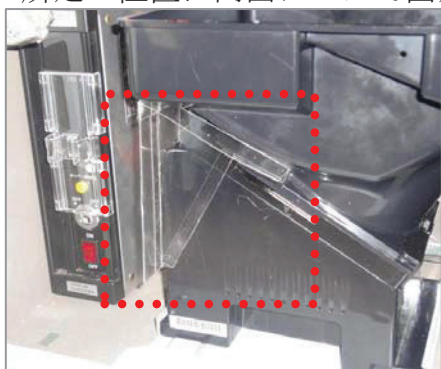

M K P 6 3 F

(出荷時は平面です)

今般、山佐の鉄拳シリーズ等でコイン払出し口から遊技機内部へ電波発射アンテナ等のゴト器具挿入事例や被害が多く見受けられます。「MKP63F」は簡単に取り付けでき当ゴト行為の有力な挿入経路を遮断する対策部品です。

**対応機種** 「鉄拳デビルVer.」「鉄拳2nd」「戦国無双2」「ゼーガペイン」  
「モンキーターンII」「キン肉マン～キン肉星王位争奪編～」等  
「鉄拳3rd」「バーストエンジェル」  
「シーマスター」 等はMKP63F (2) にて対応

**取付方法** 所定の位置に両面テープで固定します。

主に電源BOXとホッパー間の配線への近接を防止します。

**特長** 器具が筐体内部へ挿入される経路の一部を遮断します。

**注意** 同様のゴト行為すべてに対応できる訳ではありません。

公安委員会届出済み

(一部届出書類が受理されない地域もあります。事前に販売会社に御確認して下さい。)

■お問い合わせは■

有限会社CISコーポレーション