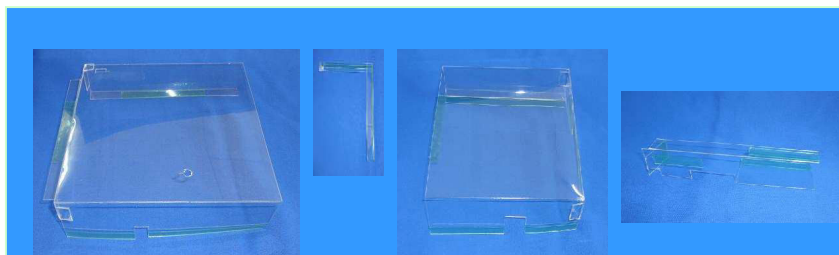

SANKYO・ビスティ スロット台 ゴト器具挿入防止

## MKP66 & MKP66L

MKP66 (4種1組)

MKP66L

(出荷時は平面です)

今般、「パチスロ マクロスフロンティア」等のSANKYO・ビスティの一部のスロット台でもART関連のショートゴト事例が確認されています。「MKP66」は簡単に取り付けでき、サブ基板周辺や通信線に対する接触を防止する対策部品です。また「MKP66L」は筐体上部左側からの挿入経路を遮断します。