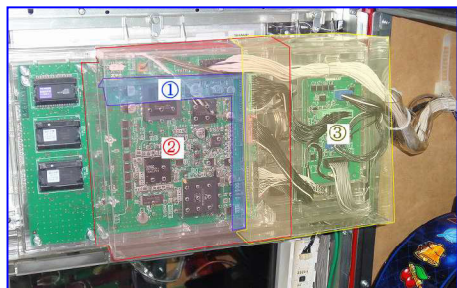

取付方法 所定の位置に両面テープで固定します。(MKP66)

サブ基板周辺