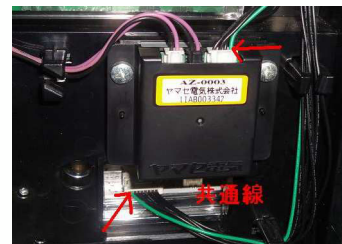

**対応機種** 緑ドン～キラメキ！炎のオーロラ伝説～

**取付方法** 所定の位置2箇所両面テープで固定します

上部から共通線への接触を防御

下部から共通線への接触を防御

**機能** 接触の怖れのある箇所を防御します。

**注意事項** 同様のゴト手口全てに対応できるとは限りません。

公安委員会届出済み（受理されない地域もあります。事前に販売会社に御確認して下さい）

■お問い合わせは■