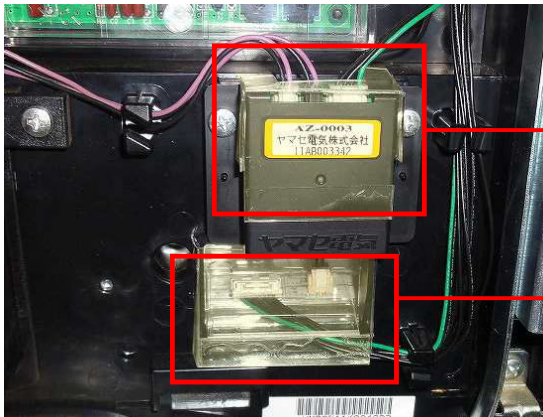

ユニバーサル系列（緑ドン～キラメキ！炎のオーロラ伝説～用）

ゴト器具挿入防止カバー

” MK P 6 7 ”

MK P 6 7（2種1組）

出荷時は平面です

エレコの「緑ドン～キラメキ！炎のオーロラ伝説～」では以前の同系列機よりも強固な対策が既に施されています。しかしながら扉側のインバーター付近にコネクタが剥き出しの箇所もあり、通信線上のラインはありませんが共通線側と導通する部分もあり、「MK P 6 7」による事前対策をお勧めします。

**対応機種** 緑ドン～キラメキ！炎のオーロラ伝説～

**取付方法** 所定の位置2箇所両面テープで固定します

上部から共通線への接触を防御

下部から共通線への接触を防御

**機能** 接触の怖れのある箇所を防御します。

**注意事項** 同様のゴト手口全てに対応できるとは限りません。

公安委員会届出済み（受理されない地域もあります。事前に販売会社に御確認して下さい）

■お問い合わせは■