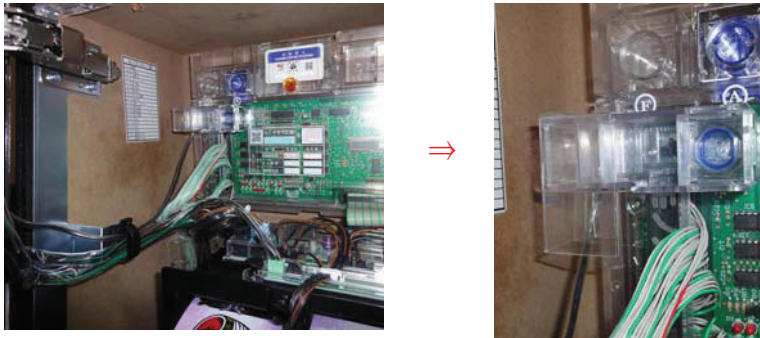

サミー系列「パチスロ化物語」等のメーカー対策カバー装着台用

ゴト器具挿入防止カバー

M K P 6 8 D

M K P 6 8 D

今般、ART関連のゴト行為が多メーカー機種にて横行しています。サミーの「パチスロ化物語」等の一部機種では既にメーカー対策カバーが配布され対策も進捗していますが、今後は対策カバーが装着されている事を前提に、新たな手口へと変貌する可能性もあります。「MKP68D」は簡単に取付けでき、対策効果を助長できる事前対策部品です。

**対応機種**      パチスロ攻殻機動隊 S.A.C (サミー)  
パチスロ化物語 (サミー)、パチスロあしたのジョー2 (タイヨーエレクトリック)  
うる星やつら3 (銀座)    等    主基板左側メーカー対策装着台専用

**取付方法**      主基板左側の所定の位置に両面テープで固定します。

**特長**      強引な手口で筐体内部へ器具が挿入された場合の懸念箇所を事前に防御します