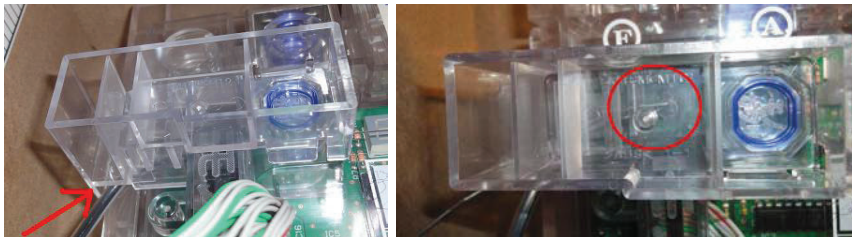

サミー系列「パチスロ化物語」等のメーカー対策カバー装着台用

ゴト器具挿入防止カバー

M K P 6 8 D

M K P 6 8 D

今般、ART関連のゴト行為が多メーカー機種にて横行しています。サミーの「パチスロ化物語」等の一部機種では既にメーカー対策カバーが配布され対策も進捗していますが、今後は対策カバーが装着されている事を前提に、新たな手口へと変貌する可能性もあります。「MKP68D」は簡単に取付けでき、対策効果を助長できる事前対策部品です。

**対応機種**      パチスロ攻殻機動隊 S.A.C (サミー)  
パチスロ化物語 (サミー)、パチスロあしたのジョー2 (タイヨーエレクトリック)  
うる星やつら3 (銀座)    等    主基板左側メーカー対策装着台専用

**取付方法**      主基板左側の所定の位置に両面テープで固定します。

**特長**      強引な手口で筐体内部へ器具が挿入された場合の懸念箇所を事前に防御します