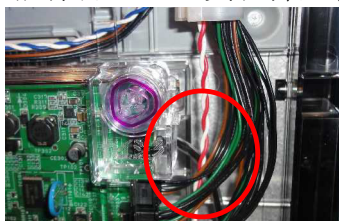

超ローコスト対策部品

MKP68F

(出荷時は平面です)

MKP68F

今般、ART関連のゴト行為が絶えません。サミーの「パチスロ攻殻機動隊S.A.C.」でも通信線コネクタが狙われる事例が発生しています。「MKP68F」はサブ基板右側の通信線付近からの挿入経路を遮断する事前対策部品です。

対応機種 パチスロ交響詩篇エウレカセブン2
パチスロ攻殻機動隊S.A.C.、パチスロ化物語(サミー)
回胴黙示録カイジ3(ロデオ)、パチスロあしたのジョー2(タイヨーエレクト)
うる星やつら3(銀座)

取付方法 サブ基板右側の所定の位置に両面テープで固定します。

特長 サブ基板右側の通信線付近への異物挿入経路を事前に遮断します。

注意 「パチスロ交響詩篇エウレカセブン2」に設置する場合のみ注文時に機種名をご指定して下さい。

公安委員会届出済み ※同様のゴト行為すべてに対応できる訳ではありません。
(一部届出書類が受理されない地域もあります。事前に販売会社に御確認して下さい。)

■お問い合わせは■

有限会社CISCOコーポレーション