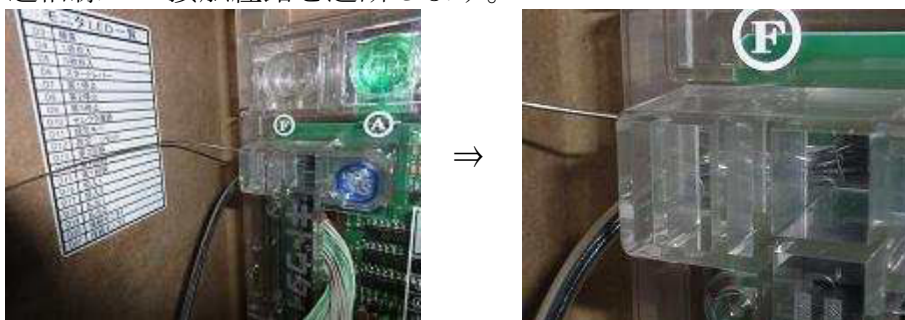

超ローコスト対策部品

M K P 6 8 J

M K P 6 8 J 2種1組

今般、ART関連のゴト行為が絶えません。サミーの「パチスロ攻殻機動隊S.A.C.」でも主基板側の通信線コネクタが狙われる事例が発生しています。

「MKP68J」は主基板左側付近からの挿入経路を遮断する対策部品です。

対応機種 パチスロ交響詩篇エウレカセブン2
 パチスロ攻殻機動隊S.A.C.、パチスロ化物語（サミー）
 回胴黙示録カイジ3（ロデオ）、パチスロあしたのジョー2（タイヨーエレック）
 うる星やつら3（銀座）

取付方法 主基板左側の所定の位置に両面テープで固定します。
 二重構造により強固に防御します。

特長 通信線への接触経路を遮断します。

公安委員会届出済み ※同様のゴト行為すべてに対応できる訳ではありません。
 （一部届出書類が受理されない地域もあります。事前に販売会社に御確認して下さい。）

■お問い合わせは■
有限会社CISコーポレーション
 セキュリティー事業部
 TEL 03-5943-5522
 FAX 03-5943-5599