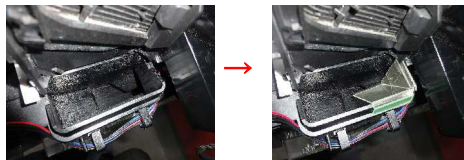

ユニバーサル系列 異物挿入防止カバー

超ローコスト不正対策部品

M K P 7 2

出荷時は平面です

M K P 7 2

コイン投入口から挿入するタイプのクレマンゴト事例が発生しているユニバーサル系列のロット台ですが、今後も同様のゴト手口が多様化する可能性があります。

「MKP 72」は下皿からクレジットセンサーへの挿入経路を事前に遮断する対策部品です。

対応機種 ユニバーサル系列ロット台全般

取付方法 両面テープで所定の位置に固定します。

下皿からの挿入経路を遮断します

特長 下皿からの挿入経路によるクレジット系のゴト行為を事前に防止します。

クレジットセンサーへ
到達する経路を遮断します。

注意事項 今後発売される全ての機種に対応できるとは限りません。

※当部品はコイン還元ゴト対策ではありません

公安委員会届出済み

(一部届出書類が受理されない地域もあります。事前に販売会社に御確認して下さい。)