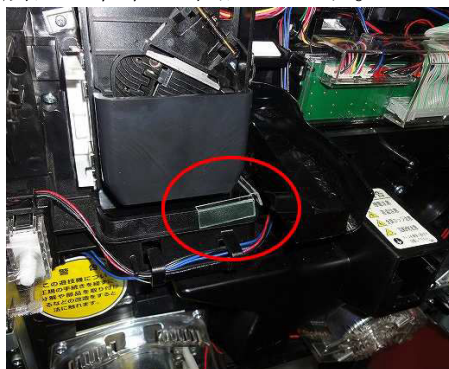

ユニバーサル系列 異物挿入防止カバー

超ローコスト不正対策部品

M K P 7 2

出荷時は平面です

M K P 7 2

コイン投入口から挿入するタイプのクレマンゴト事例が発生しているユニバーサル系列のロット台ですが、今後も同様のゴト手口が多様化する可能性があります。

「MKP 72」は下皿からクレジットセンサーへの挿入経路を事前に遮断する対策部品です。

対応機種 ユニバーサル系列ロット台全般

取付方法 両面テープで所定の位置に固定します。

下皿からの挿入経路を遮断します

特長 下皿からの挿入経路によるクレジット系のゴト行為を事前に防止します。

クレジットセンサーへ
到達する経路を遮断します。

注意事項 今後発売される全ての機種に対応できるとは限りません。

※当部品はコイン還元ゴト対策ではありません

公安委員会届出済み

(一部届出書類が受理されない地域もあります。事前に販売会社に御確認して下さい。)