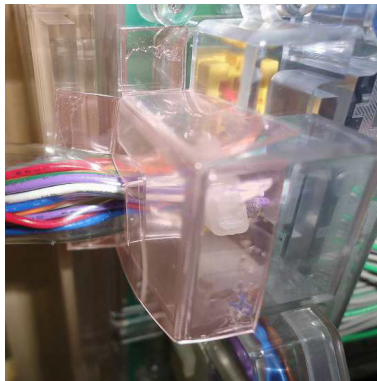

サミー系機種 主基板左側異物挿入防止カバー

超ローコスト不正対策部品

M K P 7 3

出荷時は平面です

M K P 7 3 (2種1組)

「パチスロ北斗の拳 転生の章」「パチスロ獣王 王者の帰還」等と同系統の筐体機種でも今後、ART関連のゴト行為が懸念されます。「MKP73」は主基板左側の通信線への接触を事前に防御する対策部品です。

対応機種 パチスロ獣王 王者の帰還・パチスロ北斗の拳 転生の章
新鬼武者 再臨・魁！男塾・モンスターハンター
リングにかけろ1 ギリシア十二神編・コードギアス 反逆のルルーシュ
パチスロ北斗の拳 世紀末救世主伝説・パチスロ快盗天使ツインエンジェル3
等

取付方法 部品1を予め装着した後に部品2にて囲むように固定します。(2重構造)

特長 通信線などの懸念箇所を予め防御できます。

注意事項 今後発売される全ての機種に対応できるとは限りません。

公安委員会届出済み

(一部届出書類が受理されない地域もあります。事前に販売会社に御確認して下さい。)

■お問い合わせは■

有限会社CISコーポレーション

セキュリティ事業部