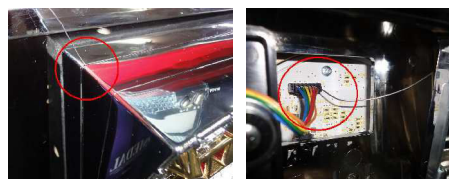

「パチスロ獣王 王者の帰還」用 筐体左上部異物挿入防止カバー

超ローコスト不正対策部品

M K P 7 4

出荷時は平面です

M K P 7 4

サミーの「パチスロ獣王 王者の帰還」でもART関連のゴト行為が懸念されています。「MKP74」は主基板左側の通信線への筐体内の左上部に取り付け、コネクター部への接触行為を事前に防御する対策部品です。

対応機種 パチスロ獣王 王者の帰還

取付方法 所定の位置に両面テープで固定します。

特長 接触可能な箇所を防護します。

関連商品 主基板左側異物挿入防止カバー

M K P 7 3 (2種1組)

注意事項 今後発売される全ての機種に対応できるとは限りません。

公安委員会届出済み

(一部届出書類が受理されない地域もあります。事前に販売会社に御確認して下さい。)

■お問い合わせは■

有限会社CISコーポレーション