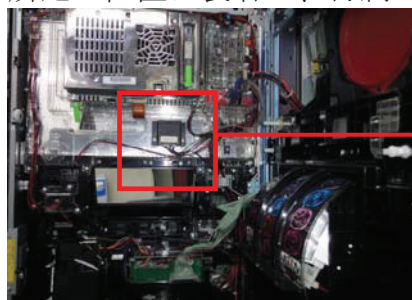

ユニバーサル系列スロット台24時間ドア開閉監視ユニット用

コネクター脱着防止カバー

MK P 7 6

MK P 7 6

付属品 透明連番号付き封印シール

今般、「バジリスクⅡ」や「ミリオンゴッド～神々の系譜～Z E U S v e r .」等のユニバーサル系列の遊技台を狙った新タイプの仕込みハーネスが確認されています。このハーネスは構造上「24時間ドア開閉監視ユニット」のコネクターから電源接続されるもので、「MK P 7 6」は該当箇所を容易に脱着できないようにする対策部品です。また、付属の封印シールにて店内管理にも対応します。

対応機種 バジリスクⅡ, ミリオンゴッド～神々の系譜～Z E U S v e r . ,
鬼の城, バジリスク～甲賀忍法帖～絆
アナザーゴッドハーデス～奪われたZ E U S v e r . (以上推奨)
S L O T魔法少女まどか☆マギカ、緑ドンV I V A 2
B-MAX、沖ドキ、スーパージャックポット

取付方法 所定の位置に装着し、付属の封印シールを貼ります

仕込みゴトを抑止し、仕込み行為があっても痕跡を残します。