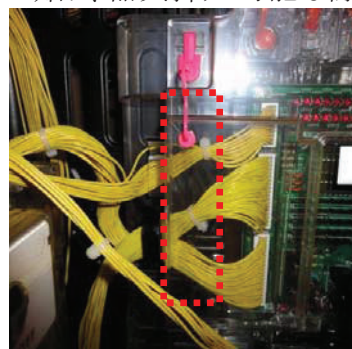

「押忍！サラリーマン番長」(大都技研)

通信ライン防護カバー

超ローコスト対策部品

MKP80

MKP80 (2種1組)

今般、多メーカーのスロット台においてART誘発・継続目的でのゴト行為が後を絶ちません。「MKP80」は大都技研の最新機「押忍！サラリーマン番長」用の事前対策部品です。主基板とサブ基板の通信線コネクタ付近への接触を防止します。

対応機種 「押忍！サラリーマン番長」

取付方法 所定の位置2箇所にて両面テープで貼り、器具挿入可能な隙間を塞ぎます。

サブ基板側

主基板側

対策効果 通信線コネクタ部への接触経路を遮断します。

関連商品 ↓ MKP80L (サブ制御ROM周辺の防護)

↑ MKS33 (通信線被覆の保護)

注意事項 今後発売される全ての機種に対応できるとは限りません。

公安委員会届出済み (受理されない地域もあります。事前に販売会社に御確認して下さい)

■お問い合わせは■