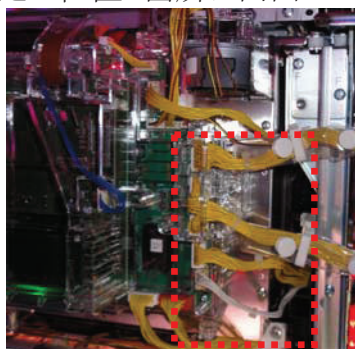

「押忍！サラリーマン番長」(大都技研)

通信ライン防護カバー

超ローコスト対策部品

MKP80

MKP80 (2種1組)

今般、多メーカーのスロット台においてART誘発・継続目的でのゴト行為が後を絶ちません。「MKP80」は大都技研の最新機「押忍！サラリーマン番長」用の事前対策部品です。主基板とサブ基板の通信線コネクタ付近への接触を防止します。

対応機種 「押忍！サラリーマン番長」

取付方法 所定の位置2箇所にて両面テープで貼り、器具挿入可能な隙間を塞ぎます。

サブ基板側

主基板側

対策効果 通信線コネクタ部への接触経路を遮断します。

関連商品 ↓ MKP80L (サブ制御ROM周辺の防護)

↑ MKS33 (通信線被覆の保護)

注意事項 今後発売される全ての機種に対応できるとは限りません。

公安委員会届出済み (受理されない地域もあります。事前に販売会社に御確認して下さい)

■お問い合わせは■