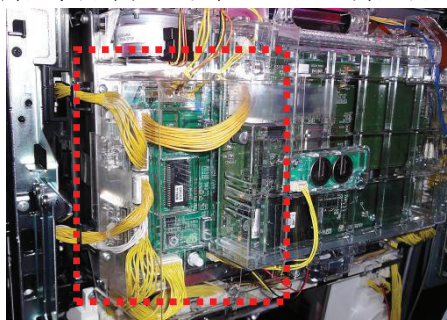

「押忍！サラリーマン番長」(大都技研)

異物挿入防止カバー

超ローコスト対策部品

MK P 8 0 L

MK P 8 0 L

付属品

連番付き透明封印シール (3枚)

今般、「押忍！番長2」等の大都技研の遊技台にてサブ基板上のROMが交換される事例が多発しました。最新機種「押忍！サラリーマン番長」では既にサブ基板ケースが一新されていますが多少の懸念もあります。「MK P 8 0 L」はサブ基板の制御ROM周辺を防護し付属の連番封印シールにて店内管理が可能です。

対応機種 「押忍！サラリーマン番長」

取付方法 所定の位置に両面テープで貼り、付属の封印シールを貼り付けます

サブ制御ROM

関連商品 ↓ MK P 8 0 (通信線コネクタ周辺の防護)

2種1組

MK S 3 3 ↑ (通信線被覆の保護)

注意事項 今後発売される全ての機種に対応できるとは限りません。

公安委員会届出済み (受理されない地域もあります。事前に販売会社に御確認して下さい)