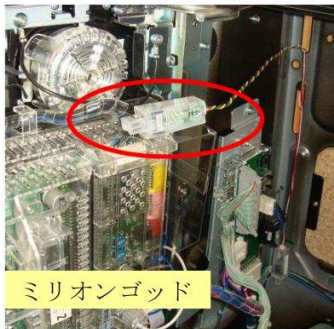

## サブ基板電源監視用マイコン内蔵クランプ式センサー

### 全方位ショートゴト検知器 Power Saver (パワーセイバー)

今般 一部のスロット機においてセル・ピアノ線等を使用してサブ基板の電源回路に異常を起こさせ、遊技台を誤作動させるショートゴトが横行しています。パワーセイバーは急所となる電源線を常時監視しゴト行為を瞬時に発見する検知器です。今後予想される挿入経路の多様化や穴を開けての強引な手口にも対応します。

専用 AC アダプター  
(40 台迄接続可能)

《対応機種》 北斗の拳、モンスターハンター、コードギアス・ミリオンゴッド  
モンキーターン・銀河鉄道 999・天下布武 2・鉄拳 2 n d・鉄拳デビル Ver

《特長》 ショートするタイミングやパターンをマイコンに予めプリセットする事で高精度な検知を可能。不正を早期に検出し誤作動は殆どありません。

《取付方法》 電源渡り線と不正出力線を予め接続します。遊技台への取付は所定の線にクランプセンサーを嵌め込むだけです(非接触)  
テストモードにてセンサーや不正出力を簡単にチェックできます。