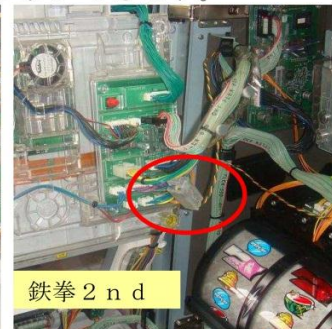

## サブ基板電源監視用マイコン内蔵クランプ式センサー

### 全方位ショートゴト検知器 Power Saver (パワーセイバー)

今般 一部のスロット機においてセル・ピアノ線等を使用してサブ基板の電源回路に異常を起こさせ、遊技台を誤作動させるショートゴトが横行しています。パワーセイバーは急所となる電源線を常時監視しゴト行為を瞬時に発見する検知器です。今後予想される挿入経路の多様化や穴を開けての強引な手口にも対応します。

専用 AC アダプター  
(40 台迄接続可能)

《対応機種》 北斗の拳、モンスターハンター、コードギアス・ミリオンゴッド  
モンキーターン・銀河鉄道 999・天下布武 2・鉄拳 2 n d・鉄拳デビル Ver

《特長》 ショートするタイミングやパターンをマイコンに予めプリセットする事で高精度な検知を可能。不正を早期に検出し誤作動は殆どありません。

《取付方法》 電源渡り線と不正出力線を予め接続します。遊技台への取付は所定の線にクランプセンサーを嵌め込むだけです(非接触)  
テストモードにてセンサーや不正出力を簡単にチェックできます。