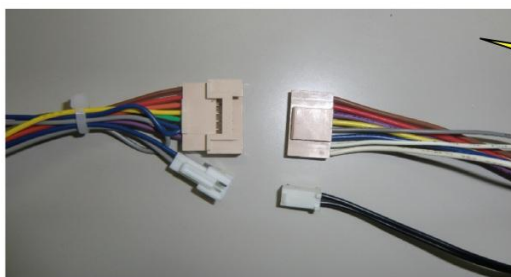

パチスロ用ランプ付属品

Sハーネス

ドアオープン等のスロット台からのセキュリティ信号をそのまま、ランプ発砲します

取付はコネクタをカチッとはめるだけでOK！！
簡単！！スピーディー！！
台入替時、わずらわしいドアセンサー取付の負担を軽減します

※セキュリティ信号は各パチスロ機種仕様の仕様に準じます。

※日恵製等、一部のランプメーカーでオプションハーネスが必要です。

■お問い合わせは■

有限会社CISコーポレーション