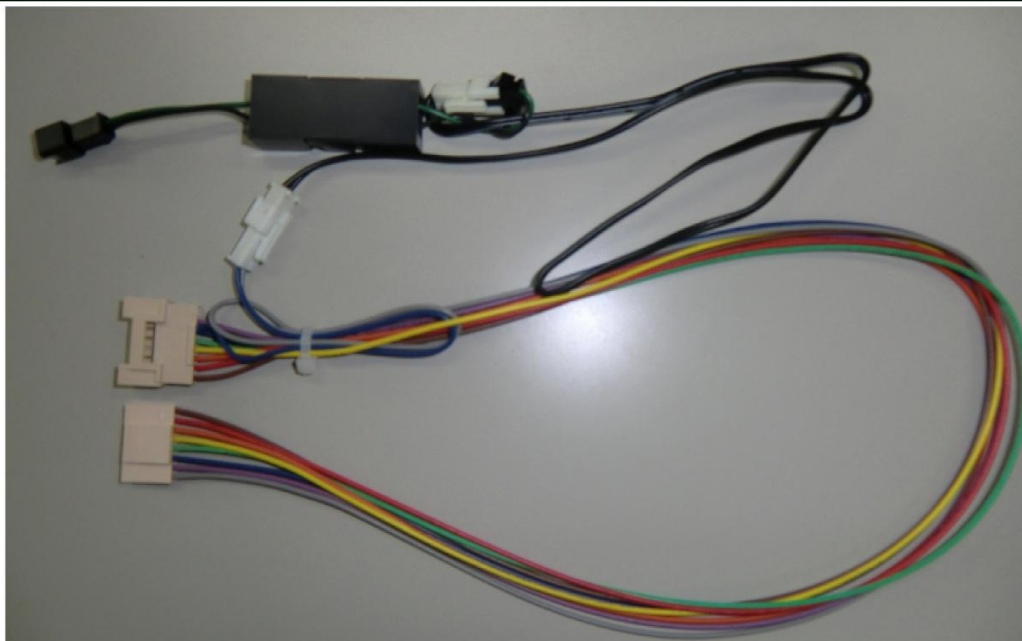

パチスロ用ランプ付属品

Sハーネス

ドアオープン等のスロット台からのセキュリティ信号をそのまま、ランプ発砲します

取付はコネクタをカチッとはめるだけでOK！！
簡単！！スピーディー！！
台入替時、わずらわしいドアセンサー取付の負担を軽減します

※セキュリティ信号は各パチスロ機種仕様の仕様に準じます。

※日恵製等、一部のランプメーカーでオプションハーネスが必要です。

■お問い合わせは■

有限会社CISコーポレーション