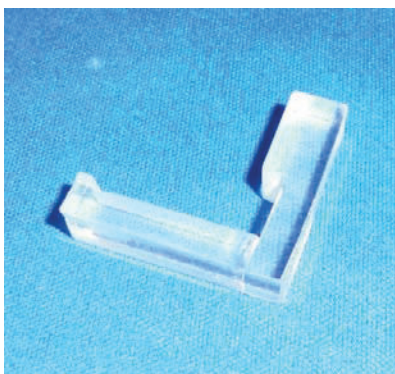

三洋「CRスーパー海物語 IN 沖縄4」等 マリンシェル枠・イルミオ枠用

**主基板開封防止**

**プラスα-SY1-P**

プラスα-SY1-P

連番付き透明封印シール付属

三洋の「CRスーパー海物語 IN 沖縄4」等の人気機種では、今後も主基板への不正行為が懸念されます。「プラスα-SY1-P」はホールスタッフや行政の検査に支障をきたす事のないよう主基板の視認性を確保し、開封行為の要所部分へ取り付け、付属の連番付き透明封印シールにて店内管理に対応する事前対策部品です。

#### 取付方法

所定の位置に嵌め込み封印シールを貼ります。